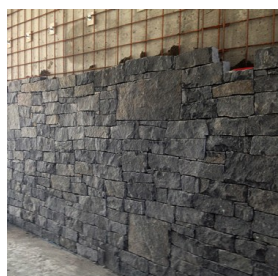

Dark Gray

Kamenný obklad Dark Gray bychom doporučili k modernějším (minimalistickým) stavbám. **Tento materiál vyniká svou extrémní odolností a tvrdostí.** Při skladbě doporučujeme kombinovat s většími kusy kamene a kámen ukládat do vodorovných linií. Užitečnou pomůckou je, si na obkládanou stěnu tyto linie předem naznačit např. pomocí nivelačního přístroje.

Vhodné pro realizaci: [kamenná fasáda](#), [obklad interiérové stěny](#), [obklad plotu nebo opěrné zdi](#).

Cena materiálu: 1 350 Kč/m² (bez DPH)

Typ materiálu	Přírodní štípaný obklad
Barevnost	Šedá, černá, hnědá
Tvar	Haklíkové zdivo
Rozměry	Délka: 15-25 cm, tloušťka a šířka: 8-12 cm
Váha	Max. 320 kg/m ²
Typ balení	Volně ložené kamenivo
Termín dodání	1-2 týdny
Mrazuvzdornost	Ano
Na zateplovací systém	Ano, betonový základ nebo vynášecí konzole

Nejlevnější nemusí být vždy nejlepší. U levnějších materiálů může paletu tvořit pěkná horní vrstva a uprostřed nebo na dně palety naleznete výrazně horší kvalitu nebo dokonce odpad.

Jsmo kameníci s mnohaletými zkušenostmi v oboru