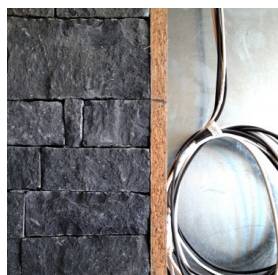

Dark Gray

Kamenný obklad Dark Gray bychom doporučili k modernějším (minimalistickým) stavbám. **Tento materiál vyniká svou extrémní odolností a tvrdostí.** Při skladbě doporučujeme kombinovat s většími kusy kamene a kámen ukládat do vodorovných linií. Užitečnou pomůckou je, si na obkládanou stěnu tyto linie předem naznačit např. pomocí nivelačního přístroje.

Vhodné pro realizaci: [kamenná fasáda](#), [obklad interiérové stěny](#), [obklad plotu nebo opěrné zdi](#).

Cena materiálu: 1 350 Kč/m² (bez DPH)

Typ materiálu	Přírodní štípaný obklad
Barevnost	Šedá, černá, hnědá
Tvar	Haklíkové zdivo
Rozměry	Délka: 15-25 cm, tloušťka a šířka: 8-12 cm
Váha	Max. 320 kg/m ²
Typ balení	Volně ložené kamenivo
Termín dodání	1-2 týdny
Mrazuvzdornost	Ano
Na zateplovací systém	Ano, betonový základ nebo vynášecí konzole

Nejlevnější nemusí být vždy nejlepší. U levnějších materiálů může paletu tvořit pěkná horní vrstva a uprostřed nebo na dně palety naleznete výrazně horší kvalitu nebo dokonce odpad.

Jsmo kameníci s mnohaletými zkušenostmi v oboru