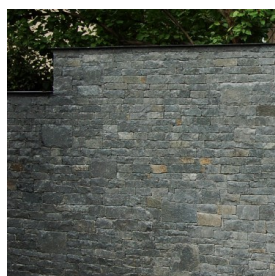

Dark Gray

Kamenný obklad Dark Gray bychom doporučili k modernějším (minimalistickým) stavbám. **Tento materiál vyniká svou extrémní odolností a tvrdostí.** Při skladbě doporučujeme kombinovat s většími kusy kamene a kámen ukládat do vodorovných linií. Užitečnou pomůckou je, si na obkládanou stěnu tyto linie předem naznačit např. pomocí nivelačního přístroje.

Vhodné pro realizaci: [kamenná fasáda](#), [obklad interiérové stěny](#), [obklad plotu nebo opěrné zdi](#).

Cena materiálu: 1 350 Kč/m² (bez DPH)

Typ materiálu	Přírodní štípaný obklad
Barevnost	Šedá, černá, hnědá
Tvar	Haklíkové zdivo
Rozměry	Délka: 15-25 cm, tloušťka a šířka: 8-12 cm
Váha	Max. 320 kg/m ²
Typ balení	Volně ložené kamenivo
Termín dodání	1-2 týdny
Mrazuvzdornost	Ano
Na zateplovací systém	Ano, betonový základ nebo vynášecí konzole

Nejlevnější nemusí být vždy nejlepší. U levnějších materiálů může paletu tvořit pěkná horní vrstva a uprostřed nebo na dně palety naleznete výrazně horší kvalitu nebo dokonce odpad.

Jsmo kameníci s mnohaletými zkušenostmi v oboru