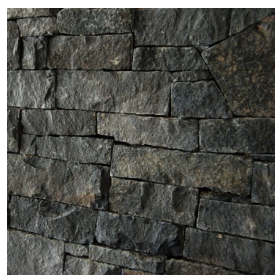

Dark Gray

Kamenný obklad Dark Gray bychom doporučili k modernějším (minimalistickým) stavbám. **Tento materiál vyniká svou extrémní odolností a tvrdostí.** Při skladbě doporučujeme kombinovat s většími kusy kamene a kámen ukládat do vodorovných linií. Užitečnou pomůckou je, si na obkládanou stěnu tyto linie předem naznačit např. pomocí nivelačního přístroje.

Vhodné pro realizaci: [kamenná fasáda](#), [obklad interiérové stěny](#), [obklad plotu nebo opěrné zdi](#).

Cena materiálu: 1 350 Kč/m² (bez DPH)

Typ materiálu	Přírodní štípaný obklad
Barevnost	Šedá, černá, hnědá
Tvar	Haklíkové zdivo
Rozměry	Délka: 15-25 cm, tloušťka a šířka: 8-12 cm
Váha	Max. 320 kg/m ²
Typ balení	Volně ložené kamenivo
Termín dodání	1-2 týdny
Mrazuvzdornost	Ano
Na zateplovací systém	Ano, betonový základ nebo vynášecí konzole

Nejlevnější nemusí být vždy nejlepší. U levnějších materiálů může paletu tvořit pěkná horní vrstva a uprostřed nebo na dně palety naleznete výrazně horší kvalitu nebo dokonce odpad.

Jsmo kameníci s mnohaletými zkušenostmi v oboru