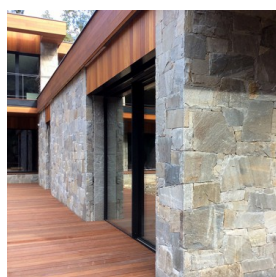

Royal Silver

Výjimečný kamenný obklad vhodný k moderním stavbám. **Splňuje nejnáročnější podmínky na kvalitu a design.** Některé kusy kamene mají na povrchu mapy, které připomínají otisk prehistorických rostlin.

Vhodné pro použití: [luxusní kamenná fasáda](#), na [obložení stěny v interiéru](#) nebo na [kamennou dlažbu](#).

Cena materiálu: 2 190 Kč/m² (bez DPH)

Typ materiálu	Přírodní štípaný kamenný obklad
Barevnost	Šedá, stříbrná
Tvar	Polygonální
Rozměry	Formát: 40x40 cm - 100x100 cm, tloušťka: 3 - 5,5 cm
Váha	Max. 170 kg/m ²
Typ balení	Paleta
Termín dodání	2-3 týdny
Mrazuvzdornost	Ano
Na zateplovací systém	Ano, betonový základ nebo vynášecí konzole