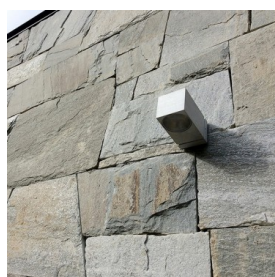

Typ materiálu	Přírodní štípaný kamenný obklad
Barevnost	Šedá, stříbrná
Tvar	Polygonální
Rozměry	Formát: 40x40 cm - 100x100 cm, tloušťka: 3 - 5,5 cm
Váha	Max. 170 kg/m²
Typ balení	Paleta
Termín dodání	2-3 týdny
Mrazuvzdornost	Ano
Na zateplovací systém	Ano, betonový základ nebo vynášecí konzole

Záruky a výhody:

Ručíme za množství kamene

Chtějte od dodavatele kamenného obkladu záruku, že v případě chybějícího materiálu doveze další, ve stejné kvalitě a na vlastní náklady.

Prodáváme pouze špičkový materiál

Nejlevnější nemusí být vždy nejlepší. U levnějších materiálů může paletu tvořit pěkná horní vrstva a uprostřed nebo na dně palety naleznete výrazně horší kvalitu nebo dokonce odpad.

Jsme kameníci s mnohaletými zkušenostmi v oboru

Vybírejte takového dodavatele, který je schopen nejen kámen prodat, ale také daný projekt realizovat. Pro perfektní realizaci potřebujete špičkovou kvalitu kamenného obkladu.

Zaškolení s úpravou a instalací materiálu