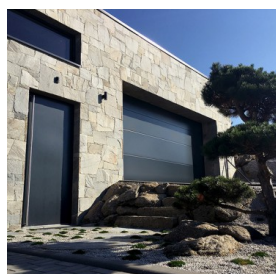

Typ materiálu	Přírodní štípaný kamenný obklad
Barevnost	Šedá, stříbrná
Tvar	Polygonální
Rozměry	Formát: 40x40 cm - 100x100 cm, tloušťka: 3 - 5,5 cm
Váha	Max. 170 kg/m²
Typ balení	Paleta
Termín dodání	2-3 týdny
Mrazuvzdornost	Ano
Na zateplovací systém	Ano, betonový základ nebo vynášecí konzole

Záruky a výhody:

Ručíme za množství kamene

Chtějte od dodavatele kamenného obkladu záruku, že v případě chybějícího materiálu doveze další, ve stejné kvalitě a na vlastní náklady.

Prodáváme pouze špičkový materiál

Nejlevnější nemusí být vždy nejlepší. U levnějších materiálů může paletu tvořit pěkná horní vrstva a uprostřed nebo na dně palety naleznete výrazně horší kvalitu nebo dokonce odpad.

Jsme kameníci s mnohaletými zkušenostmi v oboru

Vybírejte takového dodavatele, který je schopen nejen kámen prodat, ale také daný projekt realizovat. Pro perfektní realizaci potřebujete špičkovou kvalitu kamenného obkladu.

Zaškolení s úpravou a instalací materiálu